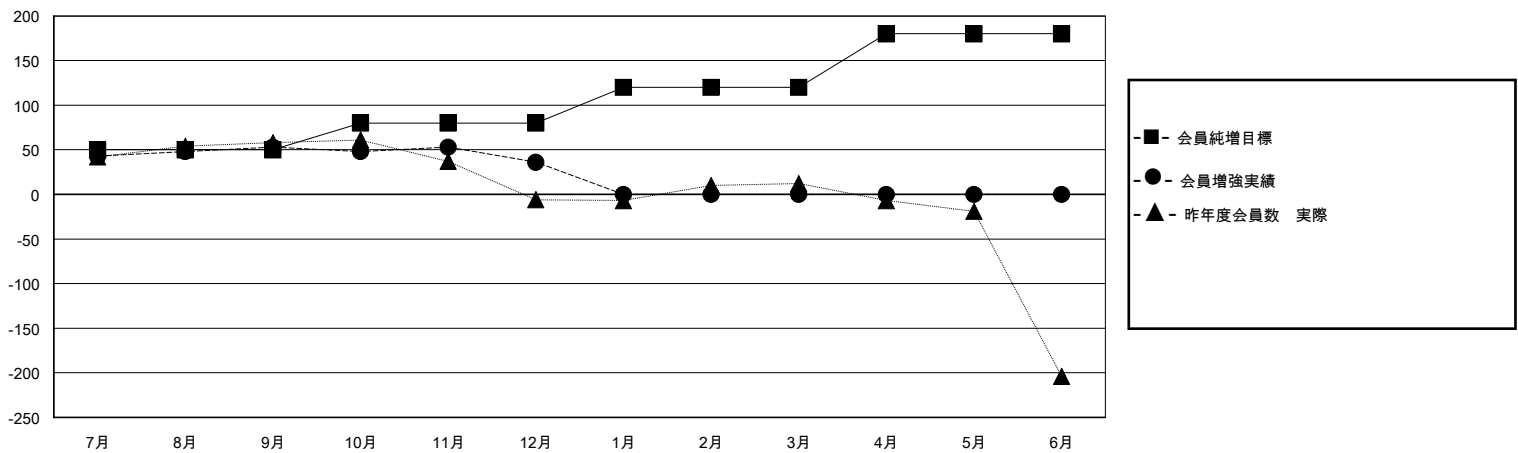

# MONTHLY MEMBERSHIP PROGRESS REPORT

District 330 B

Results as of: 12/31/2023

GMT:

地域 JAPAN

GMT会則地域

クラブ				名			
結果 : 2023-2024				結果 : 2023-2024			
四半期	新クラブ目標	新クラブ	解散クラブ	四半期	会員純増目標	会員増強実績	退会者(転籍を含む)実際
7月/8月/9月	0	0	0	7月/8月/9月	50	103	39
10月/11月/12月	0	0	0	10月/11月/12月	30	36	52
1月/2月/3月	1	0	0	1月/2月/3月	40	0	0
4月/5月/6月	0	0	0	4月/5月/6月	60	0	0

新クラブ目標及び実績累計

会員目標及び実績累計

解散クラブ: 0	64 CLUBS OF 141 一名以上の新会員を登録	<b>男女別</b>
		男性 2,871 (83.58%)
		女性 564 (16.42%)
<b>退会者</b>	<a href="#">会員累計データを見るには、ここをクリック</a>	世帯主/家族会員合計 551
物故会員 15		国際会費半額の家族会員 294
クラブ解散 0		
その他 76		
合計 91		